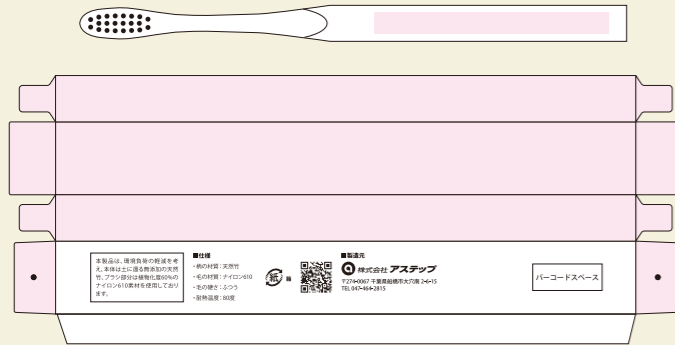

オプション加工によるオリジナルアメニティ商品

オリジナルのアメニティを作成可能

竹歯ブラシや櫛、ブラシにオリジナルロゴを印字したオーダーメイド品も作成できます。個箱もちろんデザイン可能。丸型なら持ち手部分を12色の漆塗装も選択可能です。宿泊客が使用するアメニティとしてだけでなく、土産として販売することもできます。

Step.1 アイテムの種類を選択

宿泊施設のアメニティ予算に応じたアメニティ(歯ブラシ、櫛、ブラシ)の種類を選択します。

※丸型・白黒の場合は、漆部分が20mmになります。また、カラーを選ぶこともできます(応相談)。

Step.2 印字ロゴと箱デザインを決定。

本体へ刻印するレーザー加工のロゴと、個箱のデザインを決定します。デザインの版下は、弊社のテンプレートに沿ってデザインしていただけます。

※弊社側でデザインを行う場合は、デザイン代を別途いただけます。

レーザー刻印可能な商品

①平型・天然/燻し  …レーザー刻印可能範囲

②丸型・無垢M