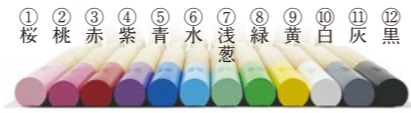

オプション加工によるオリジナルアメニティ商品

オリジナルのアメニティを作成可能

竹歯ブラシや櫛、ブラシにオリジナルロゴを印字したオーダーメイド品も作成できます。個箱もちろんデザイン可能。丸型なら持ち手部分を12色の漆塗装も選択可能です。宿泊客が使用するアメニティとしてだけでなく、土産として販売することもできます。

Step.1 アイテムの種類を選択

宿泊施設のアメニティ予算に応じたアメニティ(歯ブラシ、櫛、ブラシ)の種類を選択します。

※丸型・白黒の場合は、漆部分が20mmになります。また、カラーを選ぶこともできます(応相談)。

Step.2 印字ロゴと箱デザインを決定。

本体へ刻印するレーザー加工のロゴと、個箱のデザインを決定します。デザインの版下は、弊社のテンプレートに沿ってデザインしていただけます。

※弊社側でデザインを行う場合は、デザイン代を別途いただけます。

レーザー刻印可能な商品

①平型・天然/燻し …レーザー刻印可能範囲

②丸型・無垢M

③丸型・漆塗 ※漆塗り部分が20mmになります。

※漆カラーは右より選択

④櫛

⑤ヘアブラシ

オリジナル商品最小ロット

歯ブラシ・平型	4,800本より
歯ブラシ・丸型(漆塗)	6,000本より
歯ブラシ・丸型(無垢M)	6,000本より
櫛	5,000本より
ヘアブラシ	6,000本より

Step.3 約60日で完成!

デザイン決定後、約60~90日(約2~3ヶ月)で完成します。(発注時期によって多少期間が変化します。)

Product by

Since 1963
株式会社 アステップ

〒274-0067 千葉県船橋市大穴南 2-6-15
Tel: 047-464-2815

株式会社アステップは持続可能な開発目標(SDGs)を支援しています。

SUSTAINABLE
DEVELOPMENT
GOALS

お問い合わせ・アフターサービスは

※カタログに掲載されている仕様は、今後予告なく変更する可能性があります。ご了承ください。

BAMBOONEAMENITY

竹から生まれた、自然にやさしいアメニティ