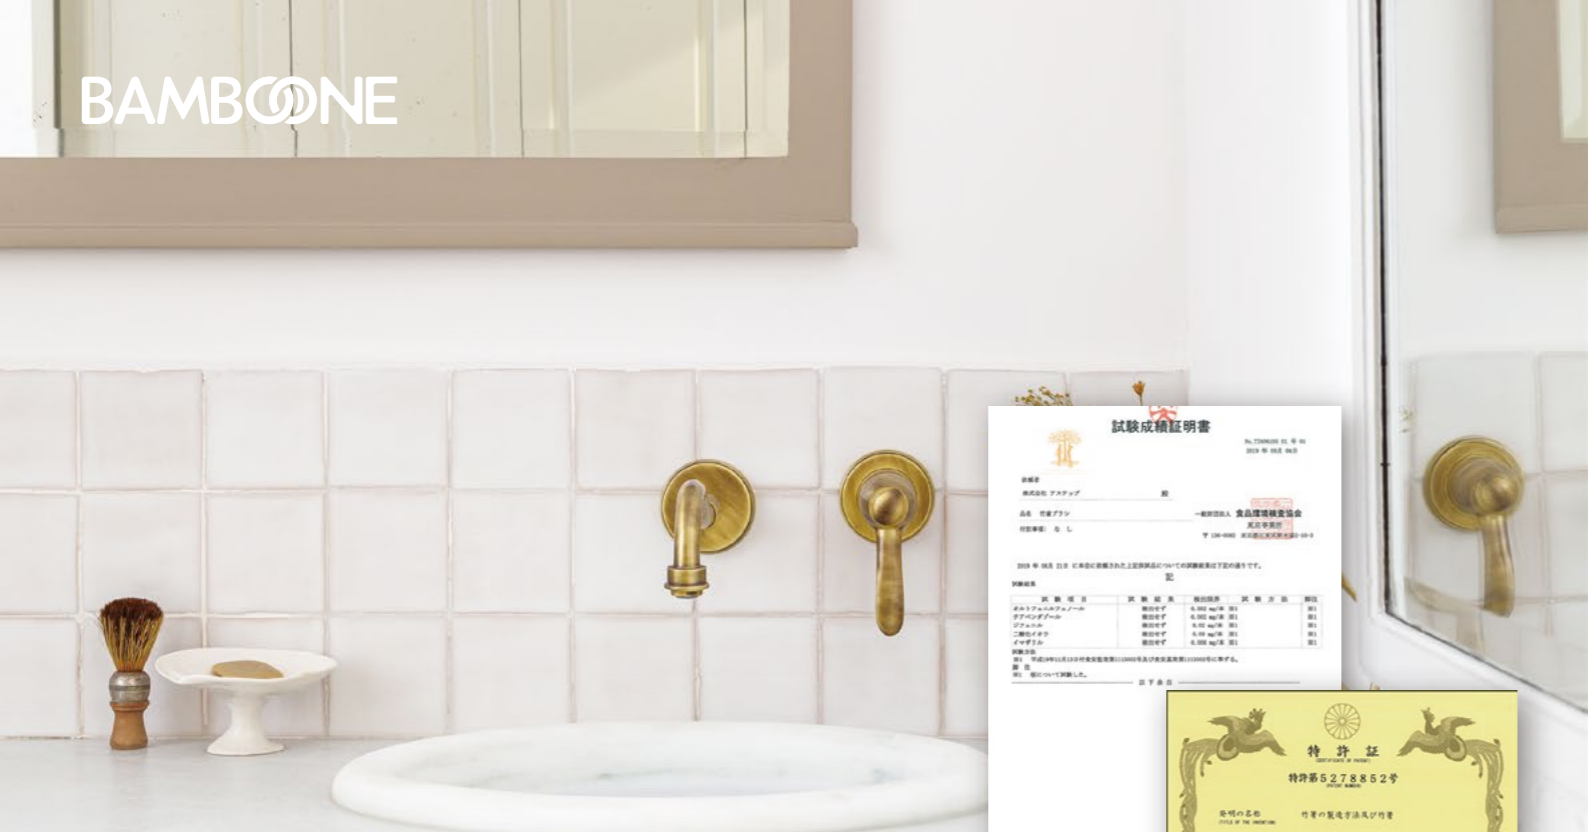

※竹歯ブラシの試験成績証明書