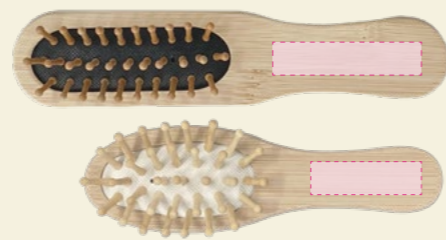

オプション加工によるオリジナルアメニティ商品

オリジナルのアメニティを作成可能

竹歯ブラシや櫛、ブラシにオリジナルロゴを印字したオーダーメイド品も作成できます。個箱もちろんデザイン可能。丸型なら持ち手部分を12色の漆塗装も選択可能です。宿泊客が使用するアメニティとしてだけでなく、土産として販売することもできます。

Step.1 アイテムの種類を選択

宿泊施設のアメニティ予算に応じたアメニティ(歯ブラシ、櫛、ブラシ)の種類を選択します。

※丸型・白黒の場合は、漆部分が20mmになります。また、カラーを選ぶこともできます(応相談)。

Step.2 印字ロゴと箱デザインを決定。

本体へ刻印するレーザー加工のロゴと、個箱のデザインを決定します。デザインの版下は、弊社のテンプレートに沿ってデザインしていただけます。

※弊社側でデザインを行う場合は、デザイン代を別途いただけます。

レーザー刻印可能な商品

①平型・天然/燻し  …レーザー刻印可能範囲

②丸型・無垢M

③丸型・漆塗 ※漆塗り部分が20mmになります。

※漆カラーは右より選択

④櫛

⑤ヘアブラシ

オリジナル商品最小ロット

歯ブラシ・平型	4,800本より
歯ブラシ・丸型(漆塗)	6,000本より
歯ブラシ・丸型(無垢M)	6,000本より
櫛	5,000本より
ヘアブラシ	6,000本より

Step.3 約60日で完成!

デザイン決定後、約60~90日(約2~3ヶ月)で完成します。(発注時期によって多少期間が変化します。)

強く折れにくくて使いやすい

竹には水や養分の通り道となる繊維の管(維管束鞘)が縦方向に通っています。この管が密集して通っていることで、プラスチックの櫛よりも折れにくく、硬い髪質の方でもしっかりと髪をとかすことができます。

おもてなしセレクションANA賞受賞

日本の優れた「おもてなし心」あふれる商品・サービスを世界に広めることを目的としたアワード「おもてなしセレクション」にて、竹歯ブラシ「Bamboo Toothbrush」が2021年度ANA賞を受賞。国内外より高い評価を受けました。