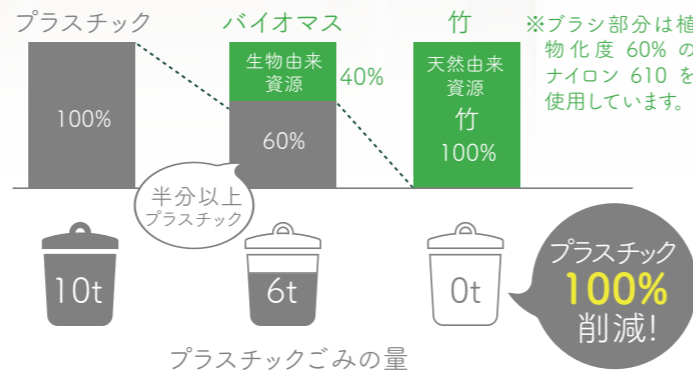

竹から生まれた、自然にやさしいアメニティ

漂白剤・防カビ剤不使用。 天然の竹を使用した、 自然にやさしいアメニティ。

※竹歯ブラシの試験成績証明書

※竹製品に係る製造方法特許証

アステップが持つ独自の特許技術により、防カビ剤や漂白剤などの薬剤を一切使用していません。だから鼻に近づけても薬品の匂いがせず、口に含んで使う製品としての安心感があります。

プラスチックごみを大幅に削減

アメニティをバイキング形式にしても、なかなか使用量が減らないのが歯ブラシ。アステップの竹歯ブラシは、柄の部分の竹はもちろん、ブラシ部分も植物由来のナイロン610を使用しています。プラスチックの歯ブラシから竹歯ブラシに変えるだけで、プラスチックごみ廃棄量を大幅に削減します。

強く折れにくくて使いやすい

竹には水や養分の通り道となる繊維の管(維管束鞘)が縦方向に通っています。この管が密集して通っていることで、プラスチックの櫛よりも折れにくく、硬い髪質の方でもしっかりと髪をとかすことができます。

おもてなしセレクションANA賞受賞

日本の優れた「おもてなし心」あふれる商品・サービスを世界に広めることを目的としたアワード「おもてなしセレクション」にて、竹歯ブラシ「Bamboo Toothbrush」が2021年度ANA賞を受賞。国内外より高い評価を受けました。

商品ラインナップ

歯ブラシ 平型

スタンダードな形状の歯ブラシです。ヘッドの大きさを20mmと小さめにしているので、男女問わず使いやすくなっています。

種類	天然	燻し
商品コード	A151	A152
本体サイズ	180mm	
毛穴の数	19穴	
柄の材質	天然竹	
毛の材質	ナイロン610(植物化度60%)	
毛の硬さ	ふつう	
耐熱温度	80℃	
個包装サイズ	200×22×14mm	
カートン入数	800本(10本×80袋)	
カートンサイズ	W470×D310×H430mm	