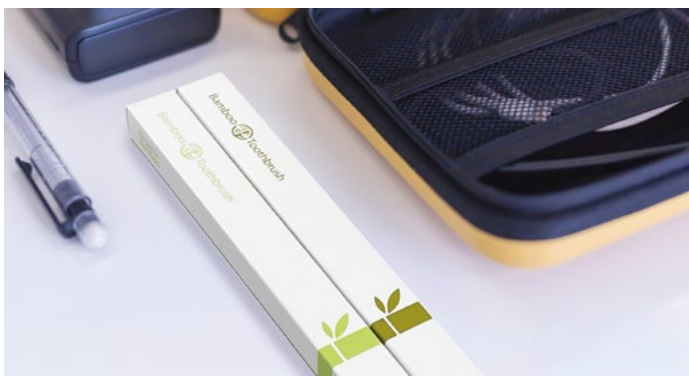

みがく、美楽。

OMOTENASHI
SELECTION
おもてなしセレクション
2021

特別賞

箱のサイズ: 200 × 22 × 14mm

Organic
Bamboo

※原寸サイズ

まるごと天然、無添加、竹の歯ブラシ。

竹という選択。

Bamboo  Toothbrush

世界初の特許製法により 防カビ剤等一切不使用

一次加工として朝採り竹を裁断し、湧き水だけで煮沸殺菌、乾燥工程を経て研磨を幾度と繰り返して形状を安定させます。超音波で含水率を7%以下に安定し、紫外線照射で殺菌処理、最終研磨で仕上げます。自然の竹・竹本来の質感をそのまま包み込んでいます。

本体は天然竹使用 毛先も自然由来で植物化度 60%

ブラシ部分はナイロンポリマーのナイロン610(ろくじゅう)を使用。610とは、ヒマシ油を精製したセバシン酸を62%と、ヘキサメチレンジを合成して作られたナイロンポリマーで、植物化度は60%になります。

レーザー刻印の印字で オリジナルアメニティを演出

オリジナルのロゴ刻印や外装箱も4800本より承ります。ホテルやイベントなどでご活用ください。
※詳細はお問い合わせください。

■製品仕様

種類	天然	燻し
商品コード	A151	A152
本体サイズ	180mm	
柄の材質	天然竹	
毛の材質	ナイロン610(植物化度60%)	
毛の硬さ	ふつう	
耐熱温度	80℃	
個包装サイズ	200×22×14mm	
カートン入数	800本(10本×80袋)	
カートンサイズ	W465×D305×H415mm	