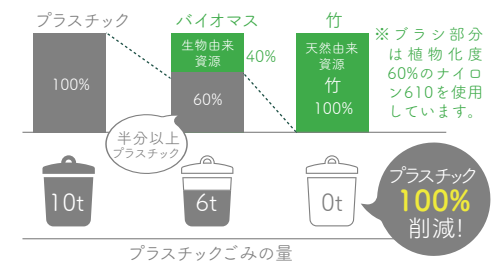

Organic Bamboo AMENITY

土に還るアメニティ。

強くて折れにくくて使いやすい

竹には水や養分の通り道となる繊維の管(維管束鞘)が縦方向に通っています。この管が密集して通っていることで、プラスチックの櫛よりも韌やかで折れにくく、硬い髪質の方でもしっかりと髪をとかすことができます。

プラスチックごみを大幅に削減

アメニティをビュッフェ形式にしても使用量が減らない歯ブラシ。アステップの竹歯ブラシは、柄の竹はもちろん、ブラシ部分も植物由来のナイロン610を使用。プラスチックの歯ブラシから竹歯ブラシ

に変えるだけで、プラスチックごみ廃棄量を大幅に削減します。

オリジナルが4,800個から作成可能

竹歯ブラシは平型が4,800本、丸型が6,000本、竹櫛は5,000本よりオリジナルロゴを印字した製品を作成できます。個箱もちろんデザイン可能。丸型なら持ち手部分を12色の漆塗装から選択可能。お好みの色をお選びください。

漂白剤・防カビ剤不使用、天然の竹製品。

アステップが持つ独自の特許技術により、防カビ剤や漂白剤などの薬剤を一切使用しておりません。
だから鼻に近づけても薬品の匂いがせず、口に含んで使う製品としての安心感があります。

丸型は転がらないように底面を削っています。

丸型は転がらないように底面を削っています。

櫛

商品コード	A157
本体サイズ	135×30×5mm
材質	天然竹
個包装サイズ	142×35×8mm
カートン入数	1,000本
カートンサイズ	W465×D375×H305mm

丸型 無垢

種類	S	M	L
商品コード	A158	A159	A160
本体サイズ	145mm	175mm	190mm
柄の材質	天然竹		
毛の材質	ナイロン610(植物化度60%)		
毛の硬さ	ふつう		
耐熱温度	80℃		
個包装サイズ	149×22×12mm	179×22×14mm	200×22×14mm
カートン入数	1,400本(10本×140袋)	1,200本(10本×120袋)	800本(10本×80袋)
カートンサイズ	W465×D450×H320mm	W465×D450×H375mm	W465×D305×H415mm